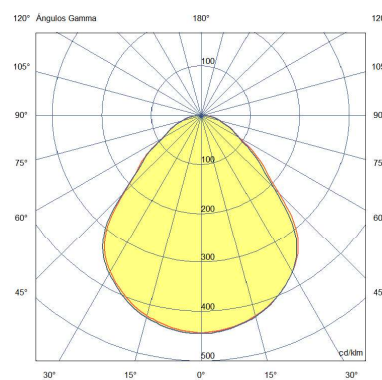

CURVA FOTOMÉTRICA PHOTOMETRIC CURVE

HELIUM UGR PRO