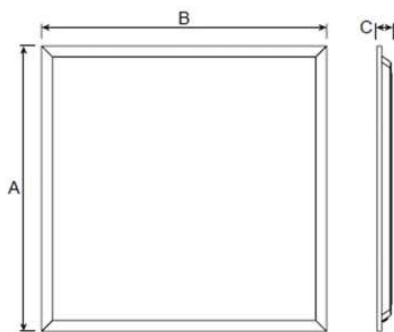

### DIMENSIONES DIMENSIONS

Helium Pro	A	B	C
6060	595	595	30
12030	295	1195	30
12060	595	1195	30