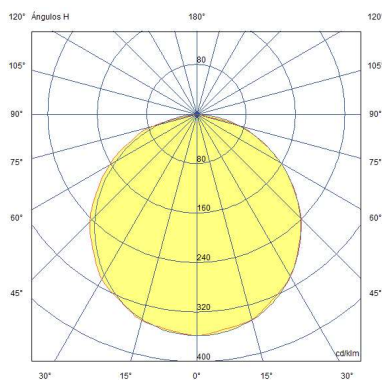

### DIMENSIONES DIMENSIONS

Helium Pro	A	B	C
6060	595	595	30
12030	295	1195	30
12060	595	1195	30

### CURVA FOTOMÉTRICA PHOTOMETRIC CURVE

HELIUM PRO